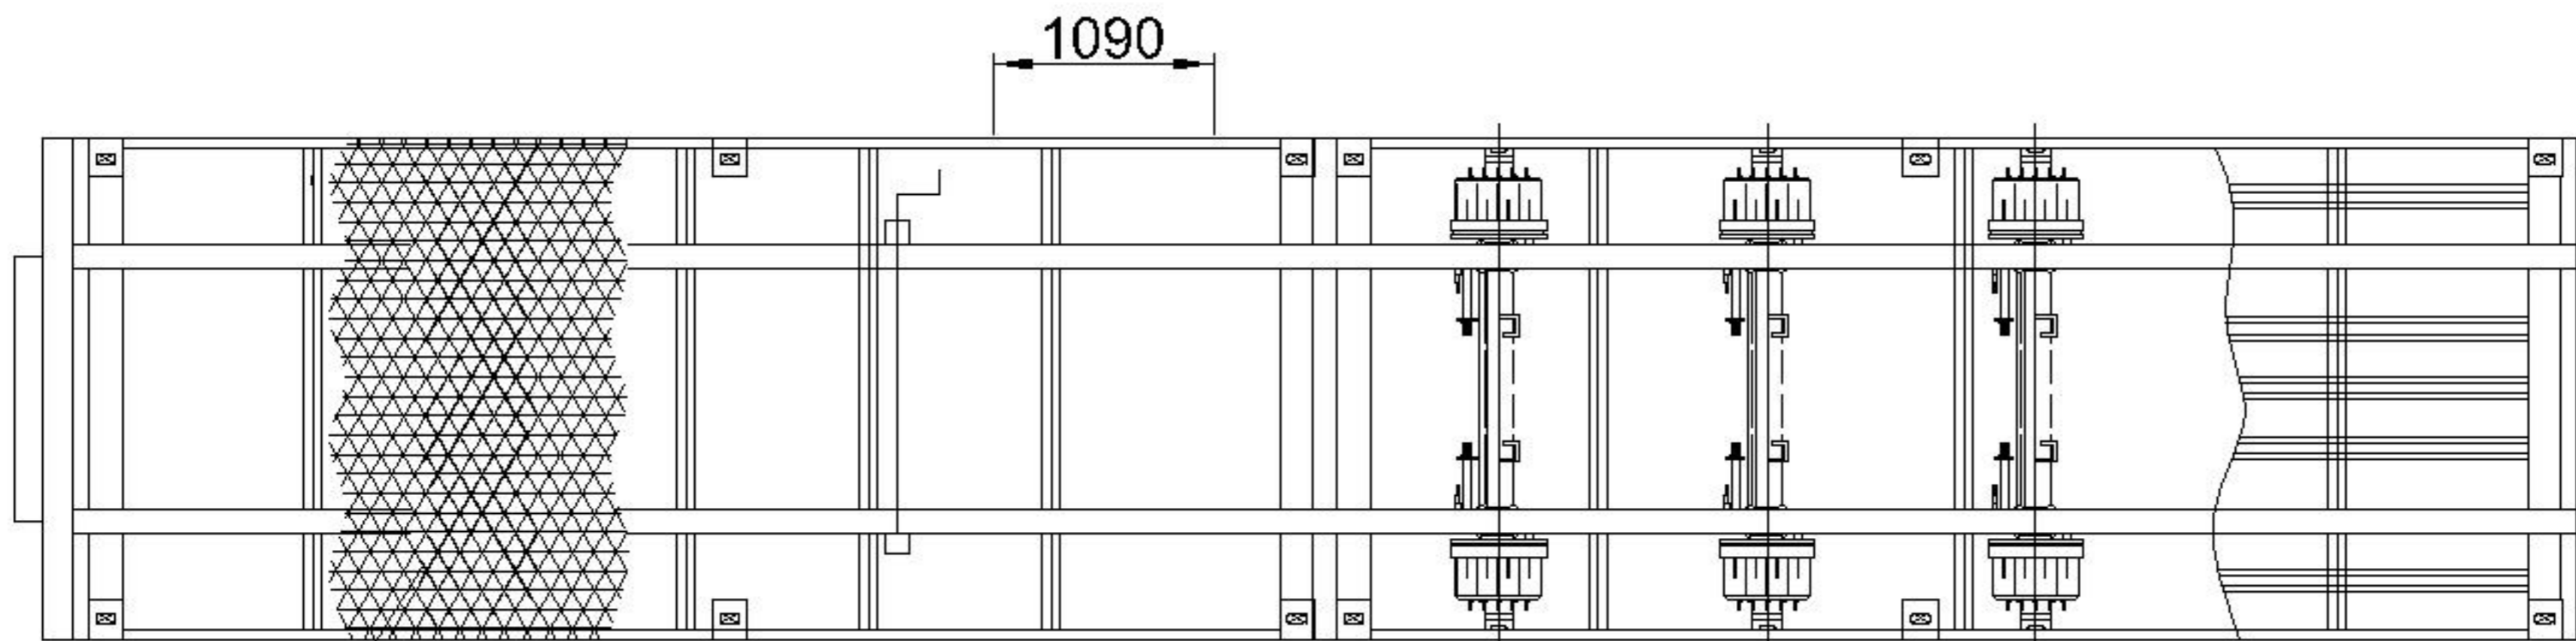

# KONTEYNER

BAKLAVALI SAC (3 - 4 mm)