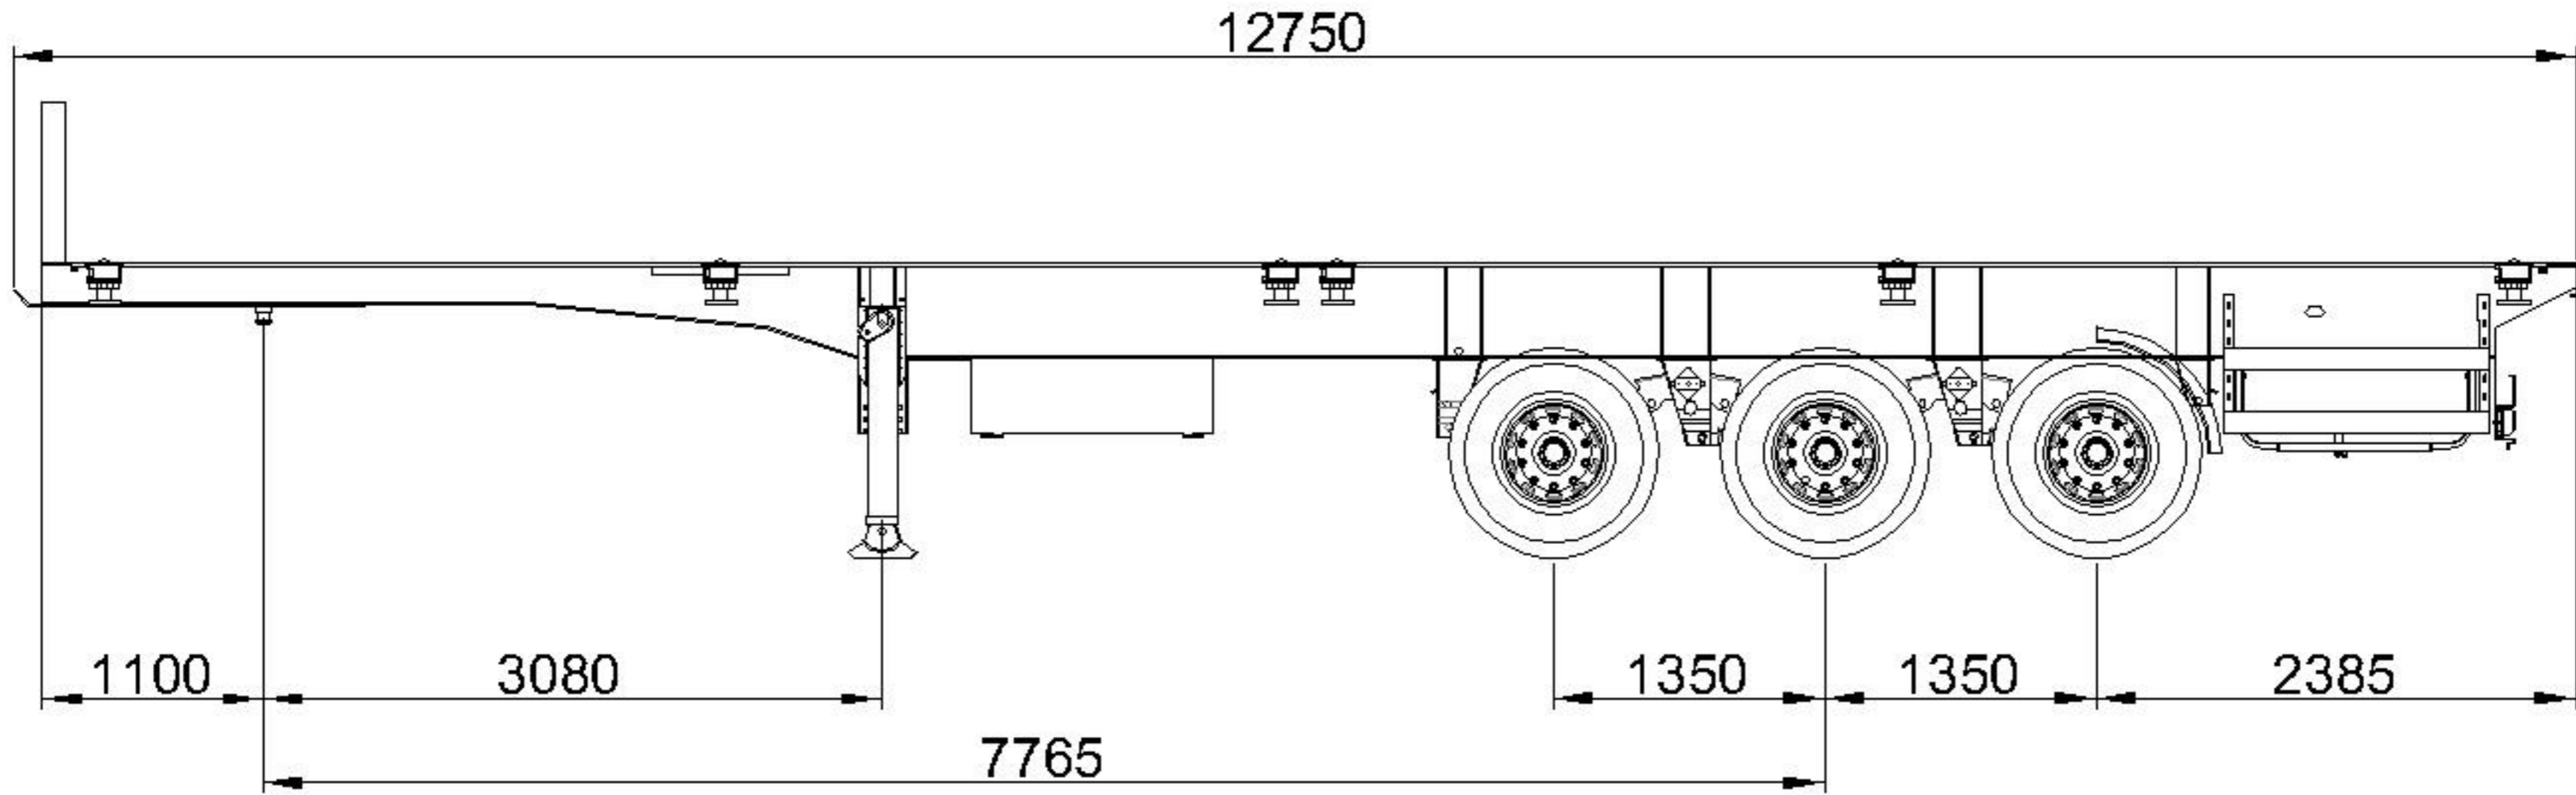

# KONTEYNER

BAKLAVALI SAC (3 - 4 mm)